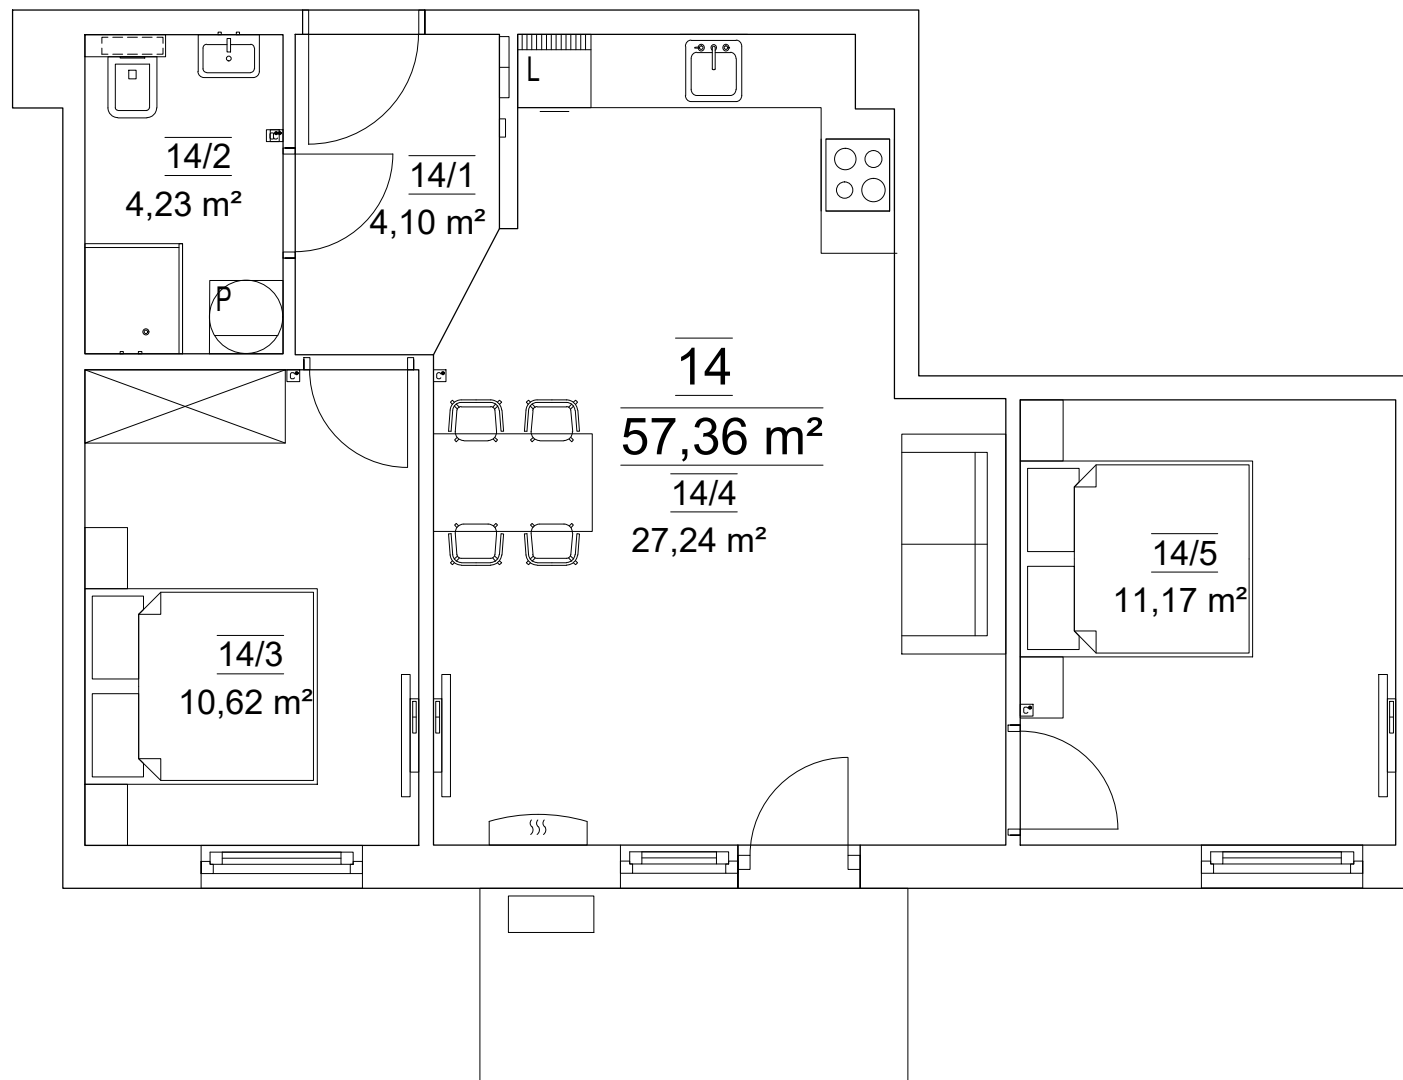

Niniejszy materiał nie stanowi oferty w rozumieniu Kodeksu cywilnego i ma charakter wyłącznie informacyjny. Powierzchnia oraz cena mogą ulec zmianie.

Lokal mieszkalny nr 14			
Nr mieszk.	Nr pom.	Nazwa pom.	Pow.[m2]
14	14/1	PRZEDPOKÓJ	4,10
	14/2	ŁAZIENKA	4,23
	14/3	SYPIALNIA 1	10,62
	14/4	POKÓJ DZIENNY Z ANEKSEM KUCHENNYM	27,24
	14/5	SYPIALNIA 2	11,17
RAZEM POW. UŻ. LOKALU MIESZKALNEGO NR 14			57,36
Kraków, ul. Federowicza 17 nr adresowy			