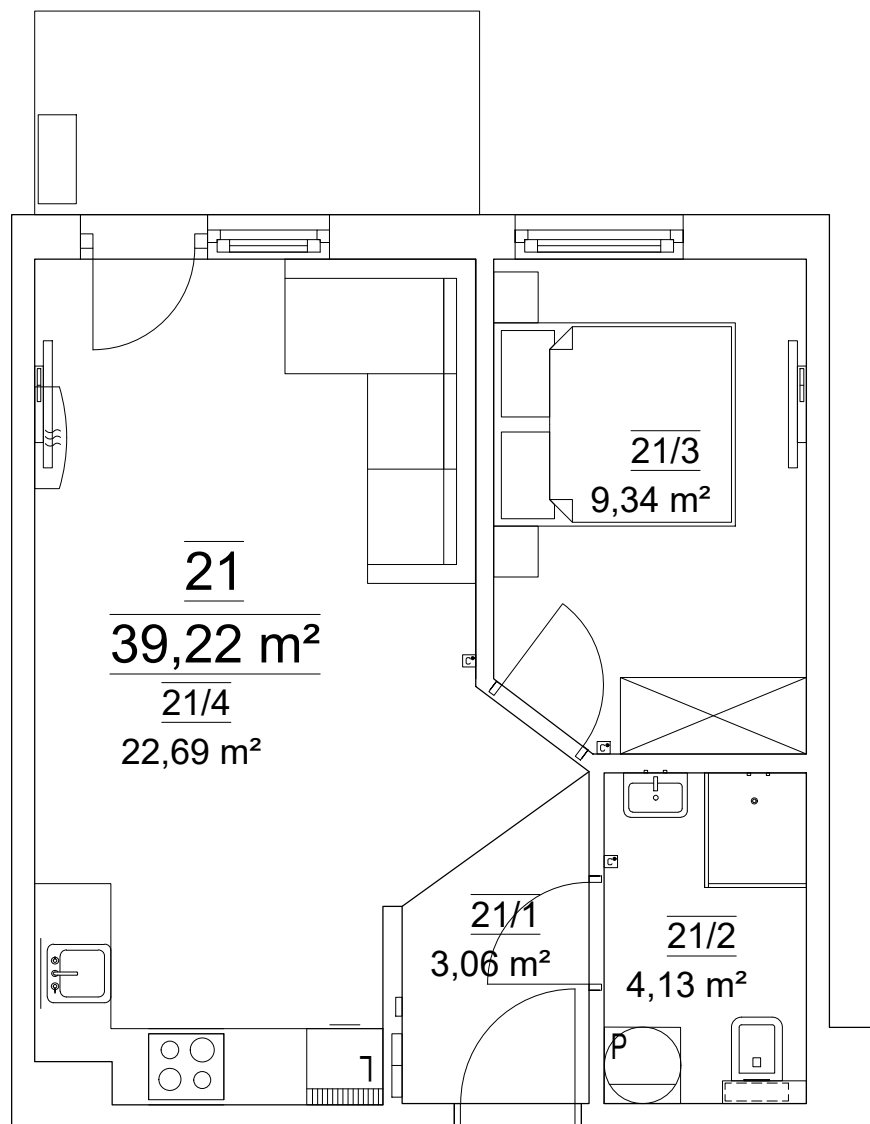

Niniejszy materiał nie stanowi oferty w rozumieniu Kodeksu cywilnego i ma charakter wyłącznie informacyjny. Powierzchnia oraz cena mogą ulec zmianie.

Lokal mieszkalny nr 21			
Nr mieszk.	Nr pom.	Nazwa pom.	Pow. [m ²]
21	21/1	PRZEDPOKÓJ	3,06
	21/2	ŁAZIENKA	4,13
	21/3	SYPIALNIA	9,34
	21/4	POKÓJ DZIENNY Z ANEKSEM KUCHENNYM	22,69
RAZEM POW. UŻ. LOKALU MIESZKALNEGO NR 21			39,22
Kraków, ul. Federowicza 17 nr adresowy			