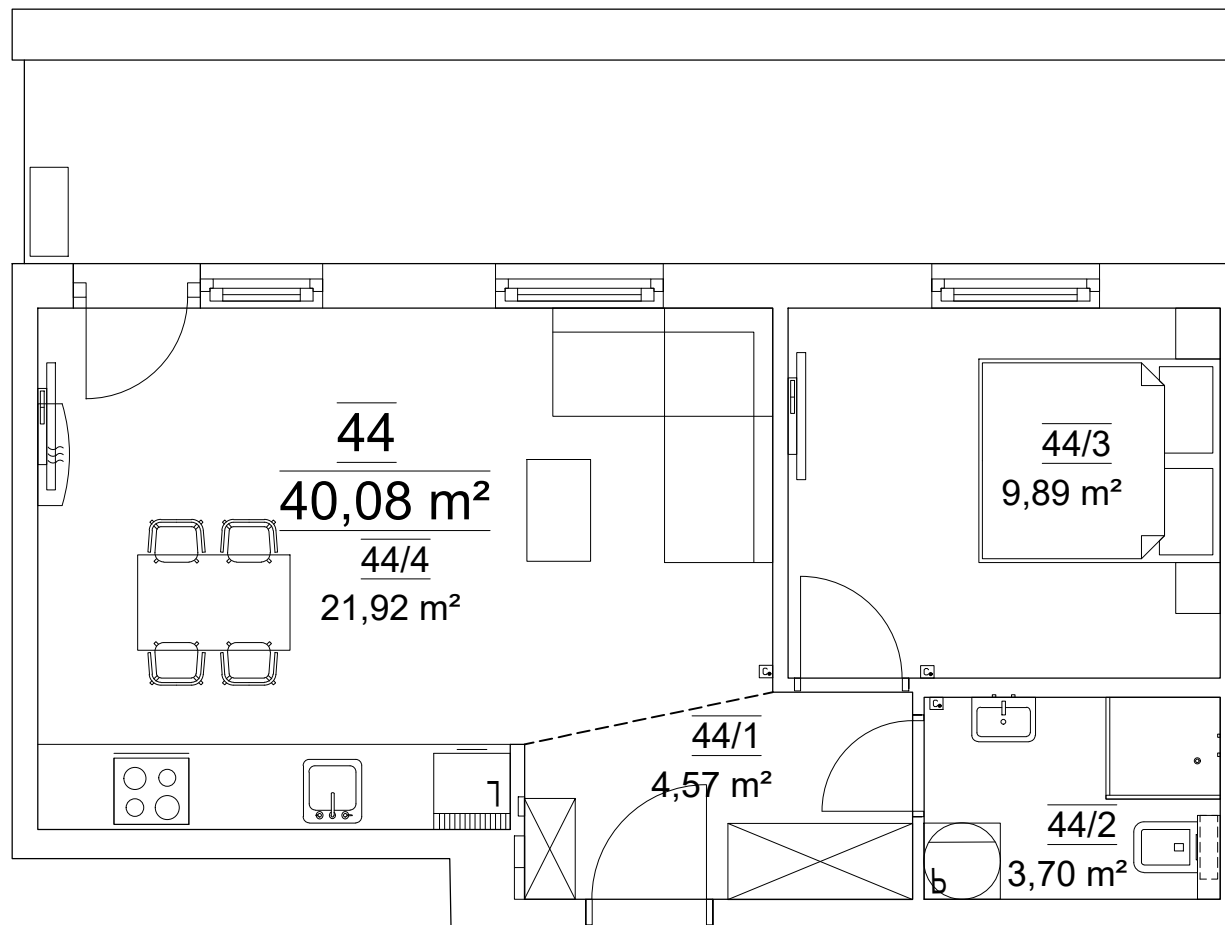

Niniejszy materiał nie stanowi oferty w rozumieniu Kodeksu cywilnego i ma charakter wyłącznie informacyjny. Powierzchnia oraz cena mogą ulec zmianie.

Lokal mieszkalny nr 44			
Nr mieszk.	Nr pom.	Nazwa pom.	Pow.[m2]
44	44/1	PRZEDPOKÓJ	4,57
	44/2	ŁAZIENKA	3,7
	44/3	SYPIALNIA	9,89
	44/4	POKÓJ DZIENNY Z ANEKSEM KUCHENNYM	21,92
RAZEM POW. UŻ. LOKALU MIESZKALNEGO NR 44			<b>40,08</b>
Kraków, ul. Federowicza 21 nr adresowy			