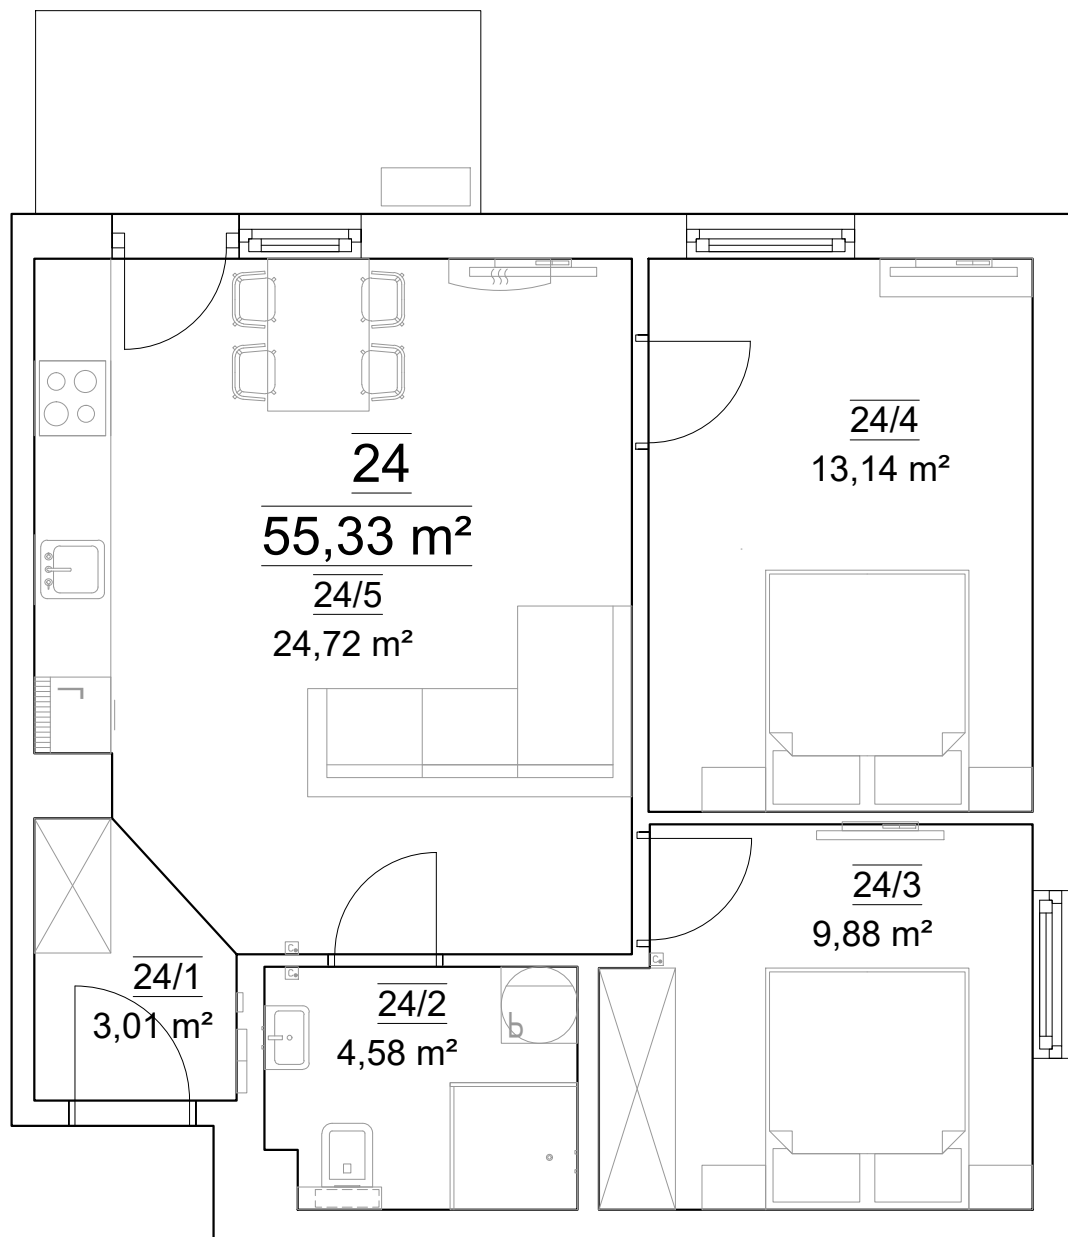

Niniejszy materiał nie stanowi oferty w rozumieniu Kodeksu cywilnego i ma charakter wyłącznie informacyjny. Powierzchnia oraz cena mogą ulec zmianie.

Lokal mieszkalny nr 24			
Nr mieszk.	Nr pom.	Nazwa pom.	Pow.[m ²]
24	24/1	PRZEDPOKÓJ	3,01
	24/2	ŁAZIENKA	4,58
	24/3	SYPIALNIA 1	9,88
	24/4	SYPIALNIA 2	13,14
	24/5	POKÓJ DZIENNY Z ANEKSEM KUCHENNYM	24,72
RAZEM POW. UŻ. LOKALU MIESZKALNEGO NR 24			55,33
Kraków, ul. Federowicza 19 nr adresowy			