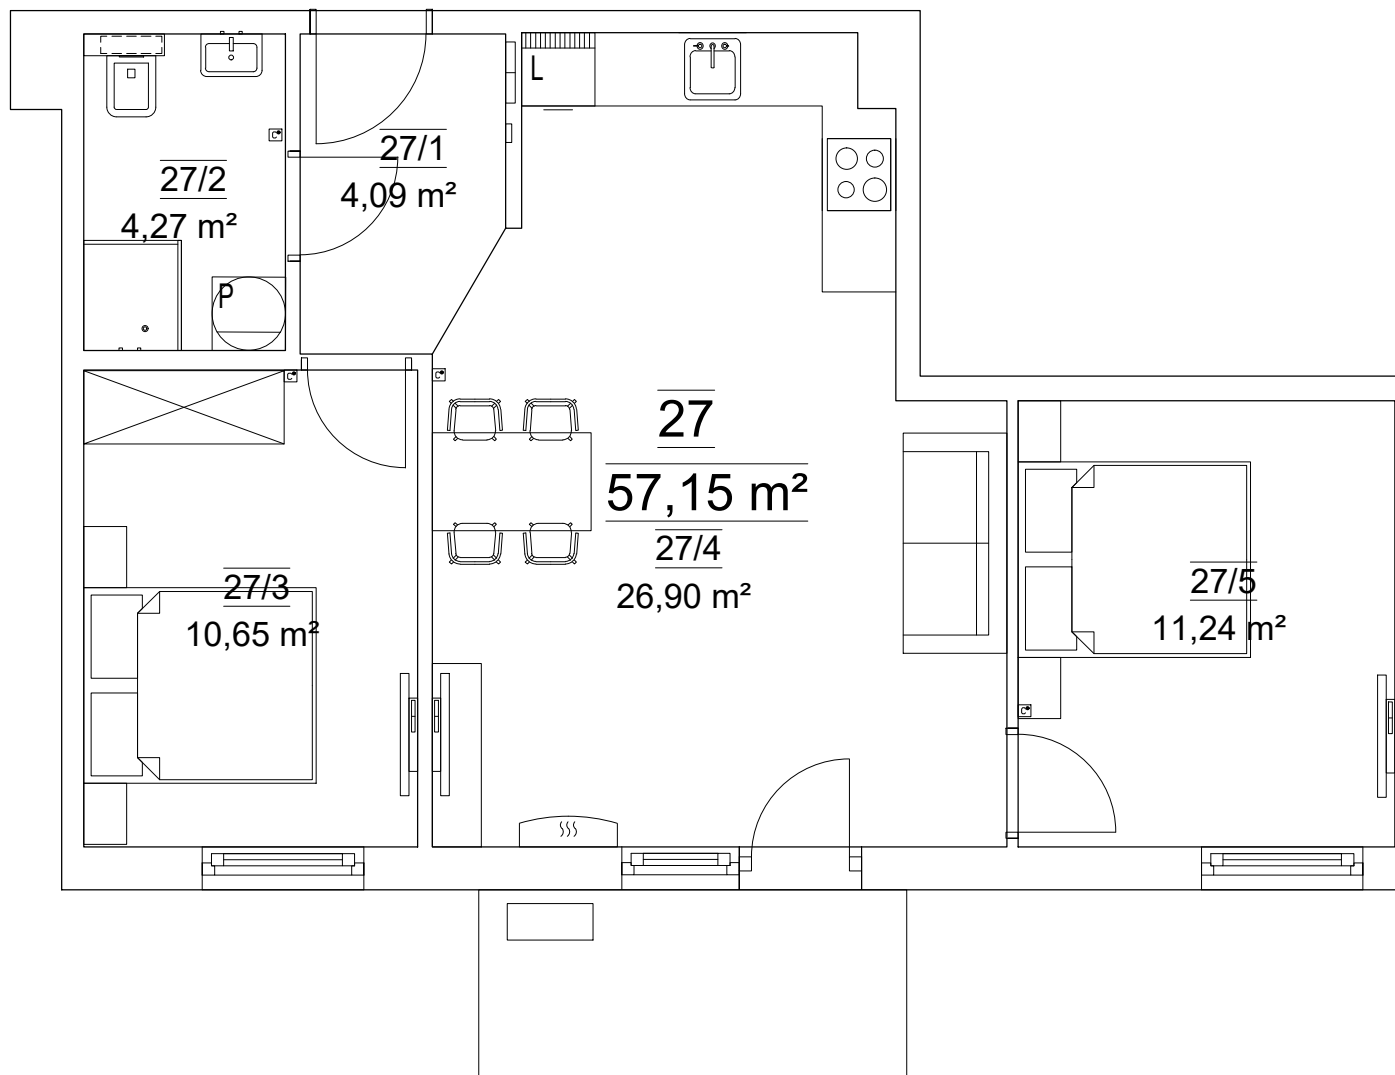

Niniejszy materiał nie stanowi oferty w rozumieniu Kodeksu cywilnego i ma charakter wyłącznie informacyjny. Powierzchnia oraz cena mogą ulec zmianie.

Lokal mieszkalny nr 27			
Nr mieszk.	Nr pom.	Nazwa pom.	Pow.[m2]
27	27/1	PRZEDPOKÓJ	4,09
	27/2	ŁAZIENKA	4,27
	27/3	SYPIALNIA1	10,65
	27/4	POKÓJ DZIENNY Z ANEKSEM KUCHENNYM	26,9
	27/5	SYPIALNIA 2	11,24
RAZEM POW. UŻ. LOKALU MIESZKALNEGO NR 27			57,15
Kraków, ul. Federowicza 21 nr adresowy			