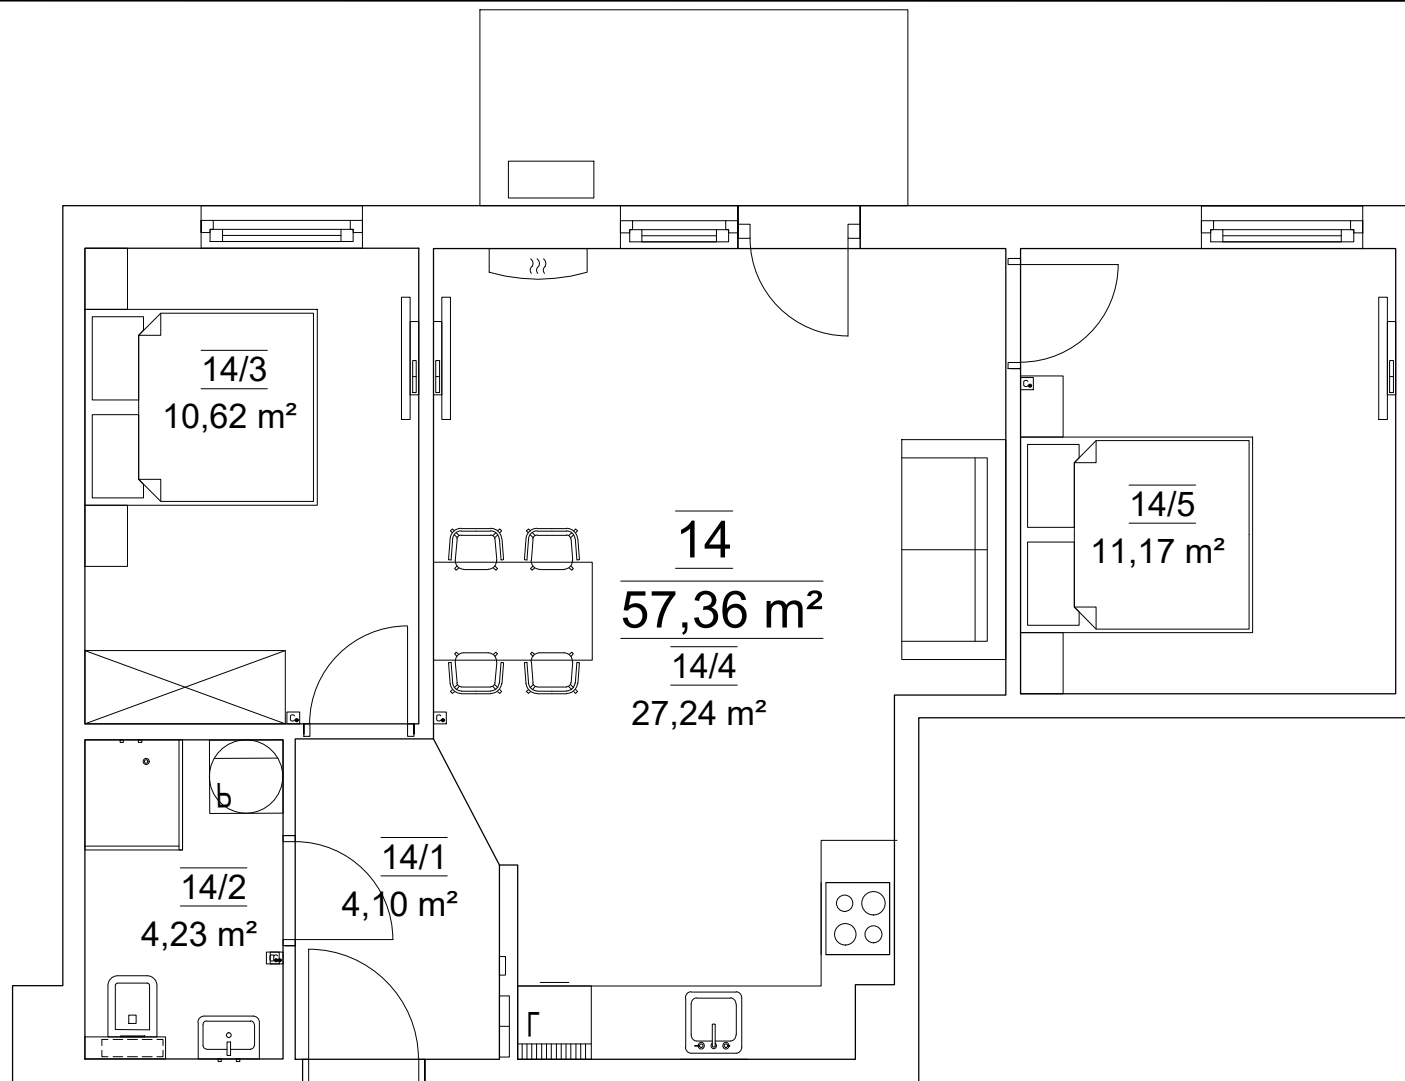

Niniejszy materiał nie stanowi oferty w rozumieniu Kodeksu cywilnego i ma charakter wyłącznie informacyjny. Powierzchnia oraz cena mogą ulec zmianie.

Lokal mieszkalny nr 14			
Nr mieszk.	Nr pom.	Nazwa pom.	Pow.[m2]
14	14/1	PRZEDPOKÓJ	4,10
	14/2	ŁAZIENKA	4,23
	14/3	SYPIALNIA 1	10,62
	14/4	POKÓJ DZIENNY Z ANEKSEM KUCHENNYM	27,24
	14/5	SYPIALANIA 2	11,17
RAZEM POW. UŻ. LOKALU MIESZKALNEGO NR 14			57,36
Kraków, ul. Federowicza 15 nr adresowy			