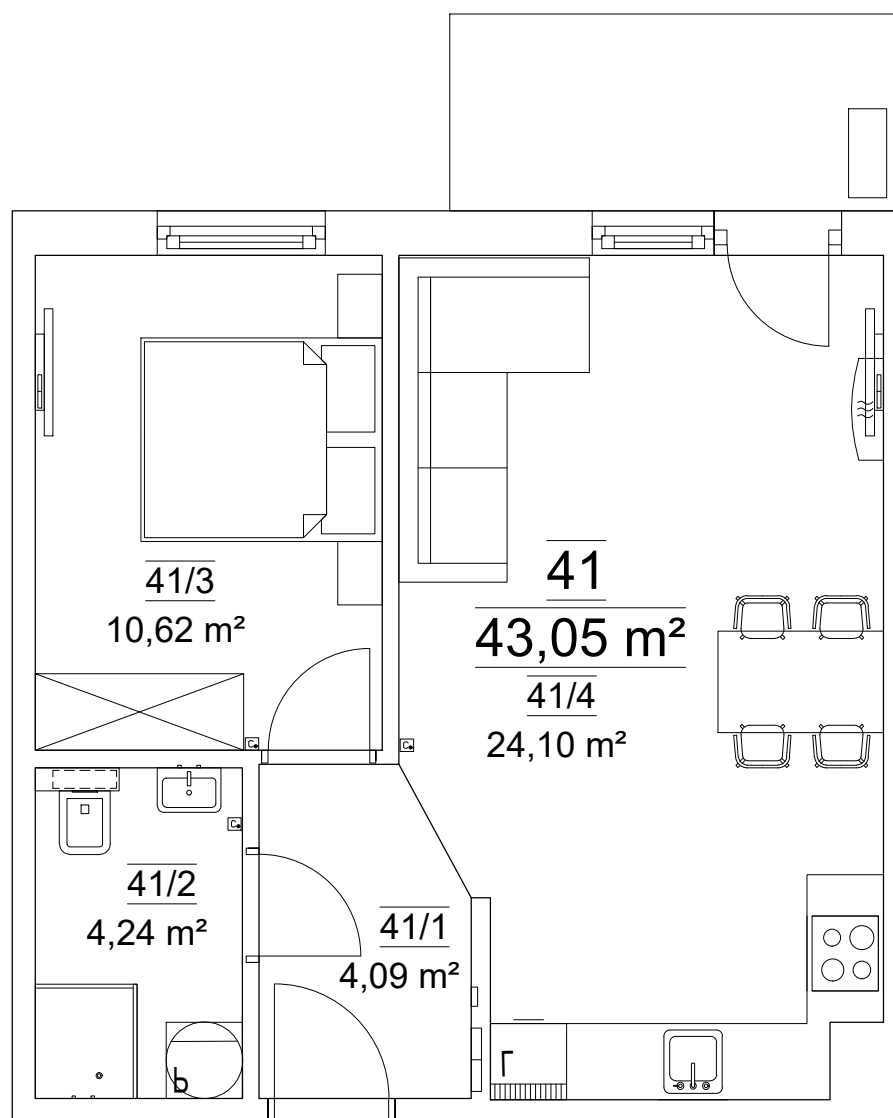

Niniejszy materiał nie stanowi oferty w rozumieniu Kodeksu cywilnego i ma charakter wyłącznie informacyjny. Powierzchnia oraz cena mogą ulec zmianie.

Lokal mieszkalny nr 41			
Nr mieszk.	Nr pom.	Nazwa pom.	Pow.[m2]
41	41/1	PRZEDPOKÓJ	4,09
	41/2	ŁAZIENKA	4,24
	41/3	SYPIALNIA	10,62
	41/4	POKÓJ DZIENNY Z ANEKSEM KUCHENNYM	24,1
RAZEM POW. UŻ. LOKALU MIESZKALNEGO NR 41			<b>43,05</b>
Kraków, ul. Federowicza 15 nr adresowy			