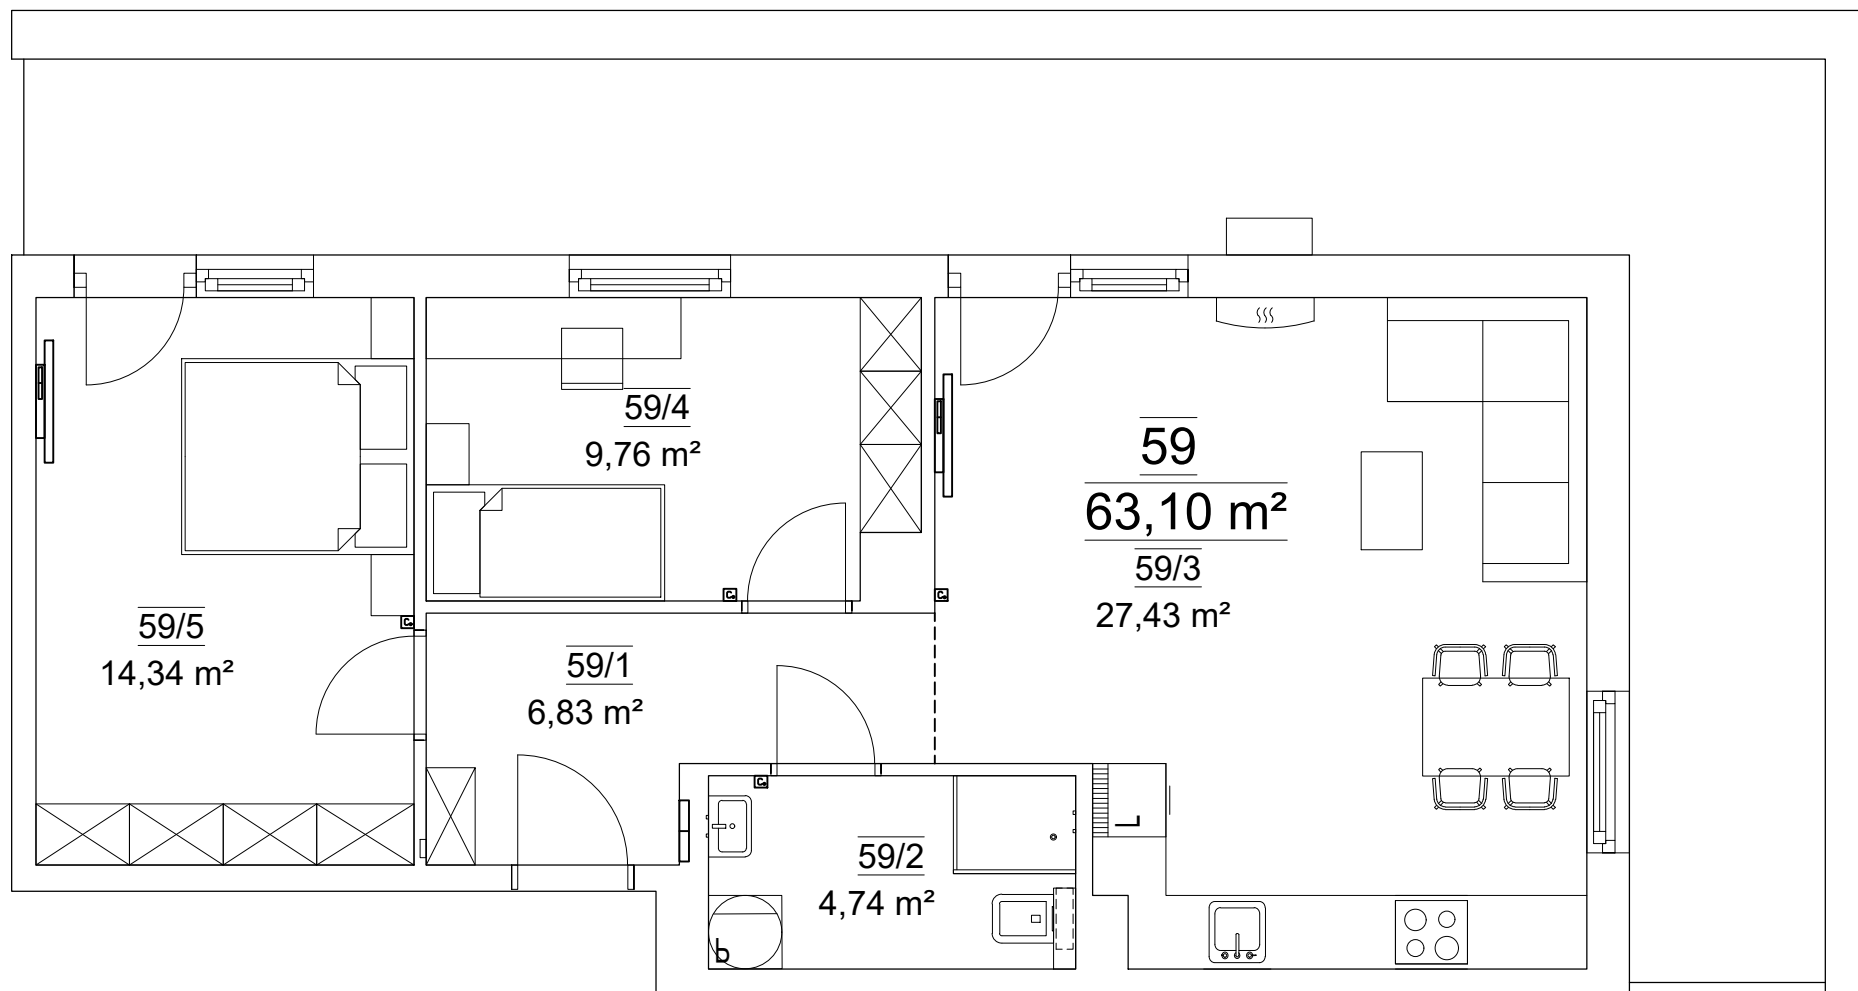

Niniejszy materiał nie stanowi oferty w rozumieniu Kodeksu cywilnego i ma charakter wyłącznie informacyjny. Powierzchnia oraz cena mogą ulec zmianie.

Lokal mieszkalny nr 59			
Nr mieszk.	Nr pom.	Nazwa pom.	Pow. [m <sup>2</sup> ]
59	59/1	PRZEDPOKÓJ	6,83
	59/2	ŁAZIENKA	4,74
	59/3	POKÓJ DZIENNY Z ANEKSEM KUCHENNYM	27,43
	59/4	SYPIALNIA 1	9,76
	59/5	SYPIALNIA 2	14,34
RAZEM POW. UŻ. LOKALU MIESZKALNEGO NR 59			63,10
Kraków, ul. Federowicza 15 nr adresowy			