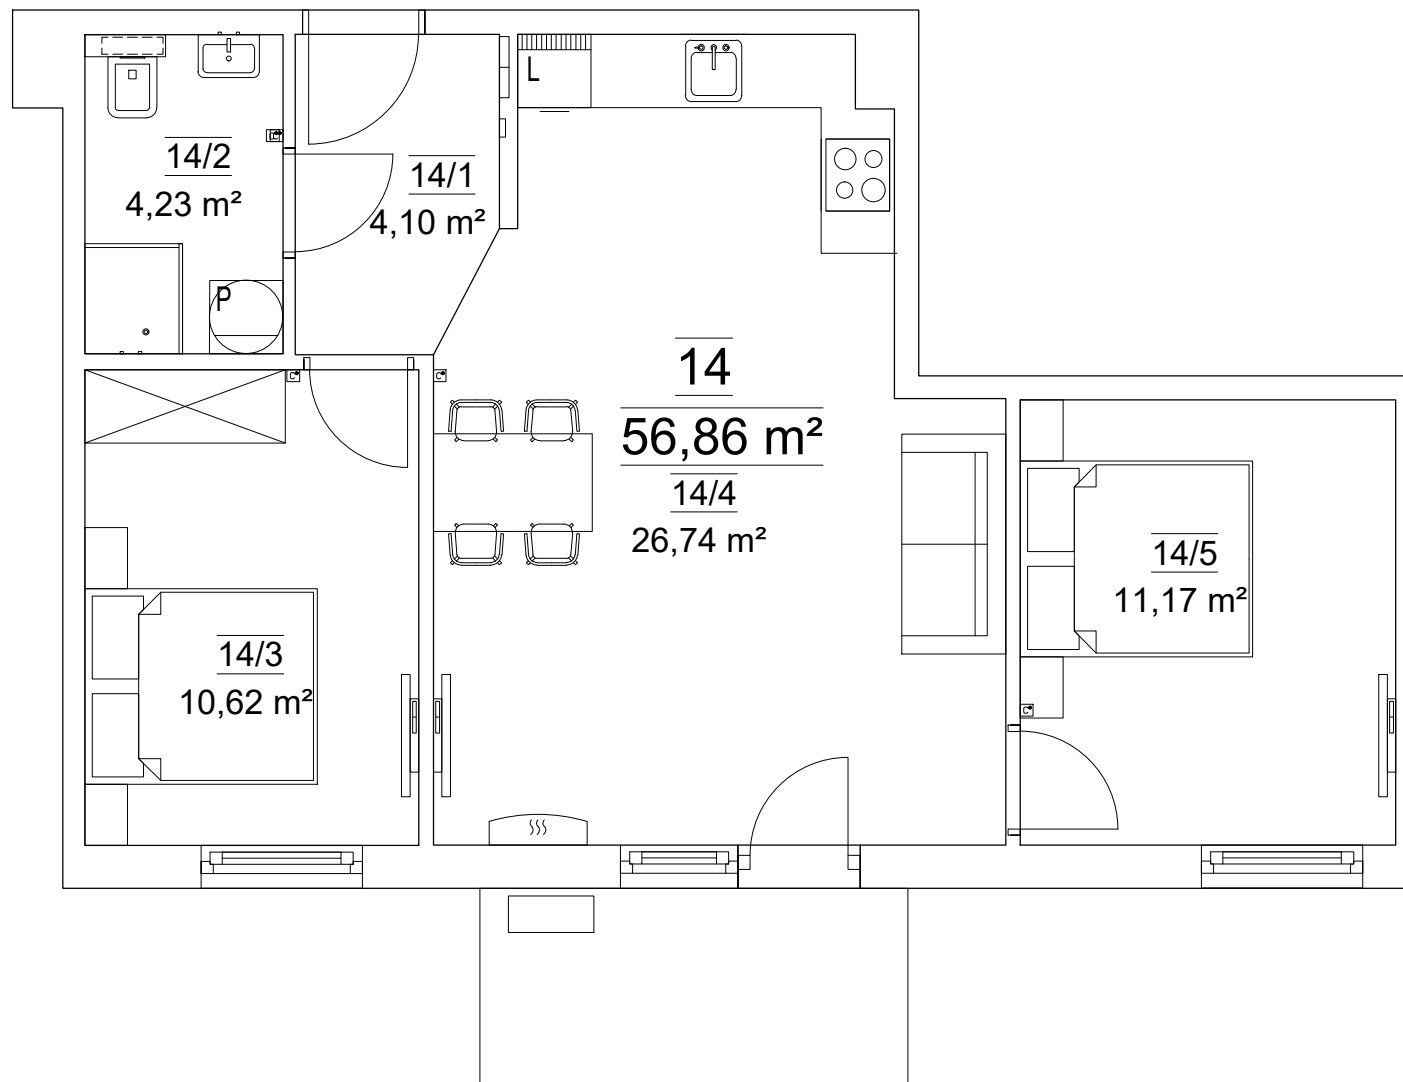

Niniejszy materiał nie stanowi oferty w rozumieniu Kodeksu cywilnego i ma charakter wyłącznie informacyjny. Powierzchnia oraz cena mogą ulec zmianie.

Lokal mieszkalny nr 14			
Nr mieszk.	Nr pom.	Nazwa pom.	Pow.[m ²]
14	14/1	PRZEDPOKÓJ	4,10
	14/2	ŁAZIENKA	4,23
	14/3	SYPIALNIA 1	10,62
	14/4	POKÓJ DZIENNY Z ANEKSEM KUCHENNYM	26,74
	14/5	SYPIALNIA 2	11,17
RAZEM POW. UŻ. LOKALU MIESZKALNEGO NR 14			56,86
Kraków, ul. Federowicza 21 nr adresowy			